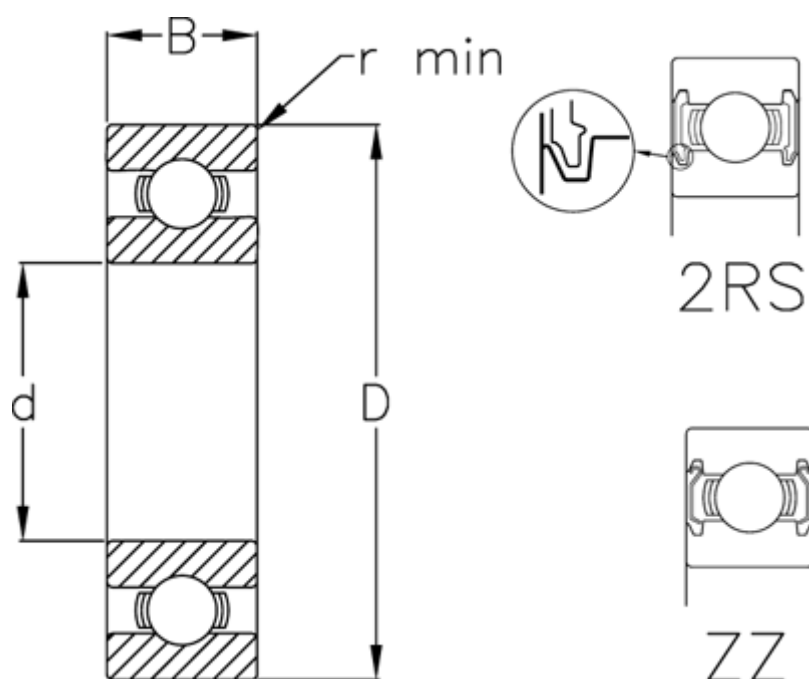

Varenummer: 5480040018039  
Beskrivelse: Enradede sporkugleleje 6208 ZZ USDA H1  
d=40 D=80 B=18 rustfast/spec. fedt

## Mål

B	= 18	Vægt (kg) = 0.366
d	= 40	
D	= 80	
Dynamisk belastning C (kN)	= 29.1	
Max. o/min fedtsmurt	= 8700	
Max. o/min oliesmurt	= 10000	
r min	= 1.1	
Statisk belastning C0 (kN)	= 17.8	